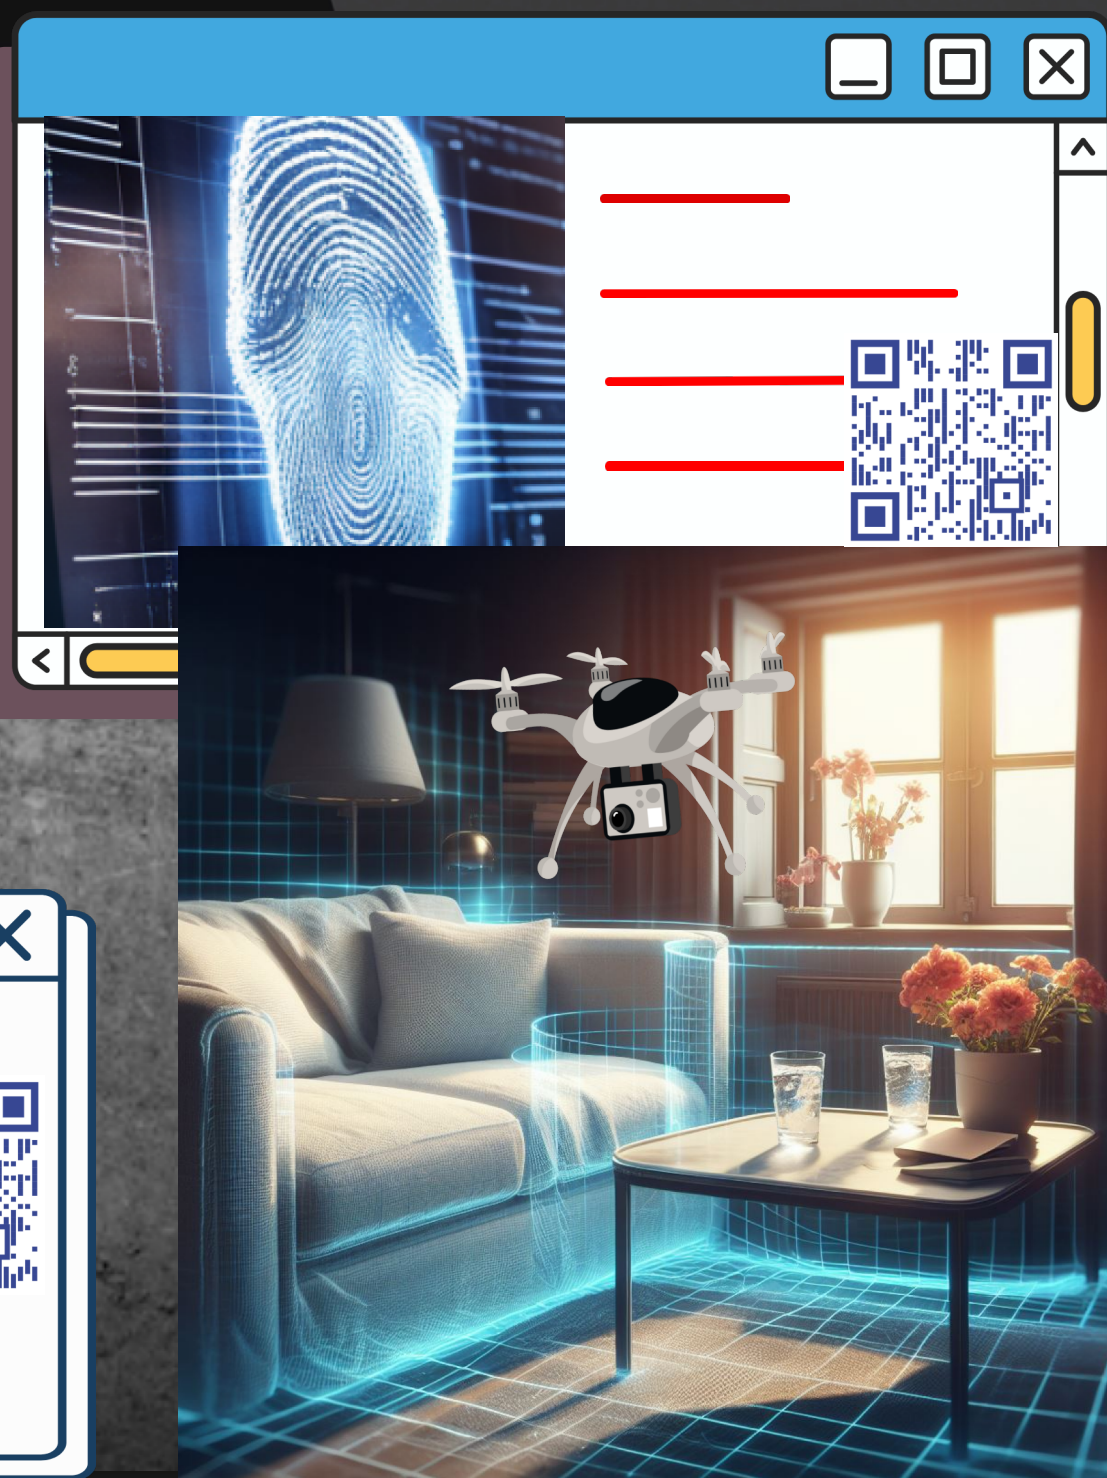

DAS KI-SYSTEM FÜR DIE REKONSTRUKTION AM
TATORT BEI GEWALTVERBRECHEN IN DEUTSCHLAND

3D Scanning
Holografische Projektion
Virtual Reality

Hardware

Software:

Computer Vision
Machine Learning

Sam Lee
01/04/1978
Alter: 45 Jahre
Gewicht: 75 kg
Körpergröße: 178 cm

MORD IM SCHLAFZIMMER