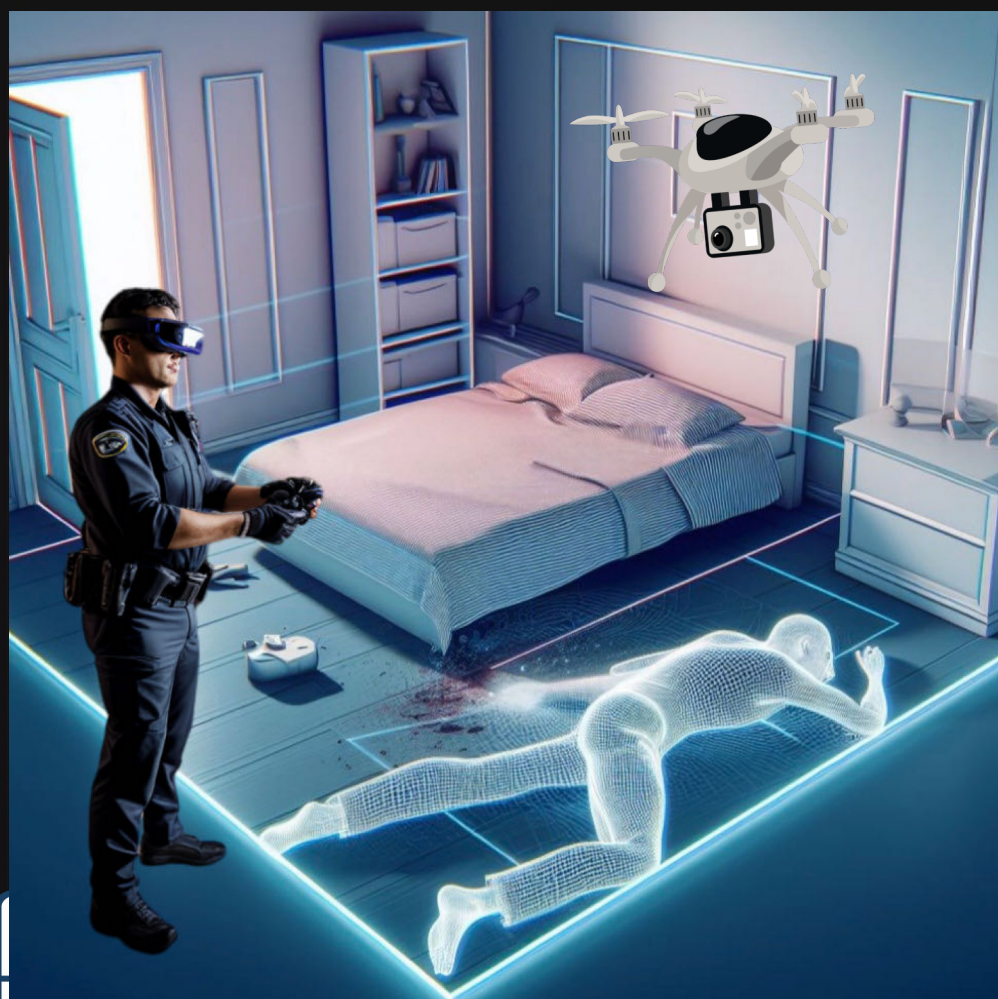

DAS KI-SYSTEM FÜR DIE REKONSTRUKTION AM
TATORT BEI GEWALTVERBRECHEN IN DEUTSCHLAND

3D Scanning
Holografische Projektion
Virtual Reality

Hardware

Software:

Computer Vision
Machine Learning

Sam Lee
01/04/1978
Alter: 45 Jahre
Gewicht: 75 kg
Körpergröße: 178 cm

MORD IM SCHLAFZIMMER